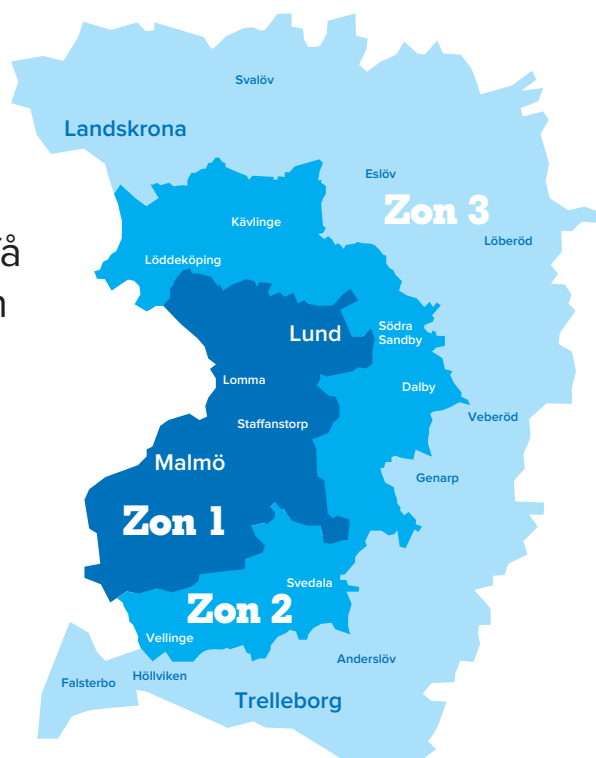

Vi levererar materialet från våra butiker i Bulltofta och Fosie. Priset gäller för alla varor som får plats i en flyttkartong och sammanlagt väger max 25 kilo. För sändningar med längre gods, t ex kopparrör, tillkommer 60 kr per kolla. Läs mer på ahlsell.se

ahlsell
gör det enklare att vara proffs