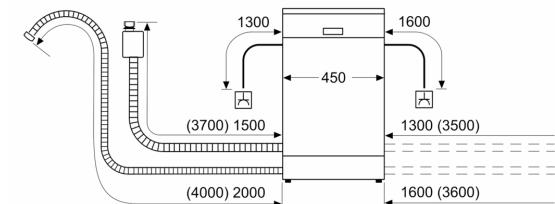

Tekniska data

Energieffektivitetsklass (EU 2017/1369): F
Energiförbrukningen för 100 cykler med ekoprogrammet: 78 kWh
Max. antal platsinställningar: 9
Ekoprogrammets vattenförbrukning i liter per cykel: 9.5 l
Programmets tidslängd: 3:35 h
Luftburet akustiskt bullerutsläpp: 50 dB(A) re 1 pW
Luftburet akustiskt bullerutsläpp klass: C
Konstruktion: Inbyggd
Höjd med toppskiva: 0 mm
Mått: 815 x 448 x 573 mm
Nischmått (H x B x D): 815-875 x 450 x 550 mm
Djup med dörren öppen i 90°: 1155 mm
Justerbara fötter: Ja, alla framifrån
Max höjddjustering: 60 mm
Justerbar sockelplåt: Höjd och djup
Nettovikt: 42.0 kg
Bruttovikt: 43.5 kg
Anslutningseffekt: 2400 W
Säkring: 10 A
Spänning: 220-240 V
Frekvens: 50; 60 Hz
Anslutningskabelns längd: 175.0 cm
Elkontakt: Jordad stickkontakt
Längd, tilloppsslang: 165 cm
Längd, avloppsslang: 205 cm
EAN kod: 4242005229420
Installationstyp: För underbyggnad

Säkerhet

- Ångskydd ingår

¹Energiklass på en skala från A till G

² Energikonsumtion i kWh per 100 cykler (program Eco 50 °C)

³ Vattenkonsumtion i liter per cykel (program Eco 50 °C)

**Serie 2, Underbyggd diskmaskin, 45
cm, Vit
SPU2IKW02S**

Mått i mm

△ Eluttag
() mått med förlängningssats

Mått i mm