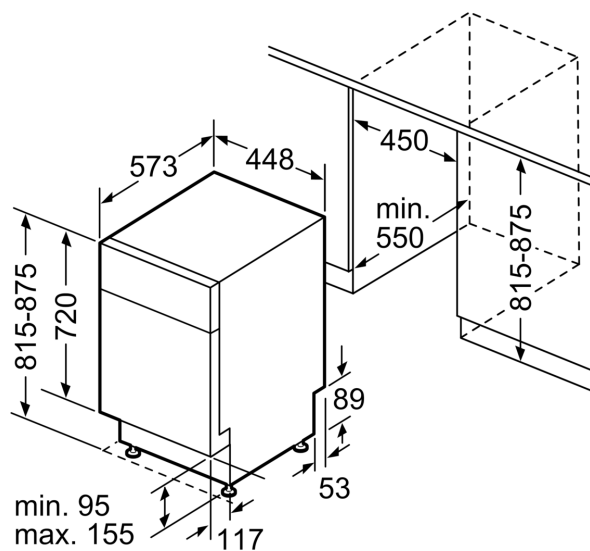

Tekniska data

Energieffektivitetsklass (EU 2017/1369): F
Energiförbrukningen för 100 cykler med ekoprogrammet: 78 kWh
Max. antal platsinställningar: 9
Ekoprogrammets vattenförbrukning i liter per cykel: 9.5 l
Programmets tidslängd: 3:35 h
Luftburet akustiskt bullerutsläpp: 50 dB(A) re 1 pW
Luftburet akustiskt bullerutsläpp klass: C
Konstruktion: Inbyggd
Höjd med toppskiva: 0 mm
Mått: 815 x 448 x 573 mm
Nischmått (H x B x D): 815-875 x 450 x 550 mm
Djup med dörren öppen i 90°: 1155 mm
Justerbara fötter: Ja, alla framifrån
Max höjddjustering: 60 mm
Justerbar sockelplåt: Höjd och djup
Nettovikt: 42.0 kg
Bruttovikt: 43.5 kg
Anslutningseffekt: 2400 W
Säkring: 10 A
Spänning: 220-240 V
Frekvens: 50; 60 Hz
Anslutningskabelns längd: 175.0 cm
Elkontakt: Jordad stickkontakt
Längd, tilloppsslang: 165 cm
Längd, avloppsslang: 205 cm
EAN kod: 4242005229420
Installationstyp: För underbyggnad

Mått i mm

△ Eluttag
() mått med förlängningssats

Mått i mm