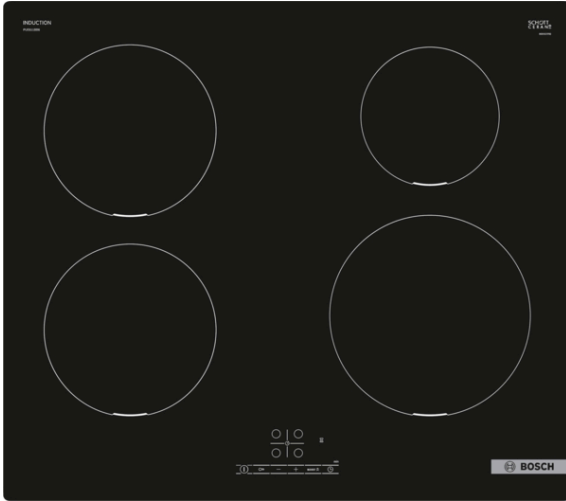

Serie 4, Induktionshäll, 60 cm PUE611BB6E

Extra tillbehör

- HEZ390090 : Wok, rostfri med glaslock
- HEZ9FE280 : Iron pan Ø 18 / 28 cm
- HEZ9SE040 : 4 pieces Set
- HEZ9SE060 : 6 pieces Set

Induktionshäll: laga mat snabbt och säkert med låg energiförbrukning. Lätt att hålla ren.

- TouchSelect-styrning gör det smidigt att välja kokzon och önskad effekt.
- **PowerBoost**: upp till 50 % mer kraft ger snabbare uppvärmning på din induktionshäll.
- **ReStart**: om det kokar över för dig så stänger hällen av sig automatiskt och sparar de senaste inställningarna.
- Timer med avstängningsfunktion som slår av kokzonen när tiden löpt ut.
- **Barnsäkrad**: Kontrollpanel som kan spärras och förhindrar att inställningar ändras av misstag.

Tekniska data

Produktkategori : Häll m intg.styrning glaskeram
Konstruktion : Inbyggd
Energiförsörjning : El
Antal zoner/plattor som kan användas samtidigt : 4
Nischmått (H x B x D) : 51 x 560-560 x 490-500 mm
Bredd : 592 mm
Produktmått (H x B x D) : 51 x 592 x 522 mm
Emballagemått (H x B x D) : 130 x 753 x 600 mm
Nettovikt : 10,4 kg
Bruttovikt : 12,6 kg
Restvärmeindikator : Separat
Placering av reglagen : Framkant
Material produkt : Glaskeramik
Hällens färg : Svart
Anslutningskabelns längd : 110 cm
EAN kod : 4242005289752
Spänning : 380-415 V
Frekvens : 50; 60 Hz

4 242005 289752