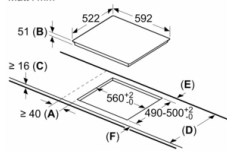

Serie 4, Induktionshäll, 60 cm PUE611BB6E

Mått i mm

D	E	F
585-600	50	≥ 35
> 600	≥ 50	≥ 50