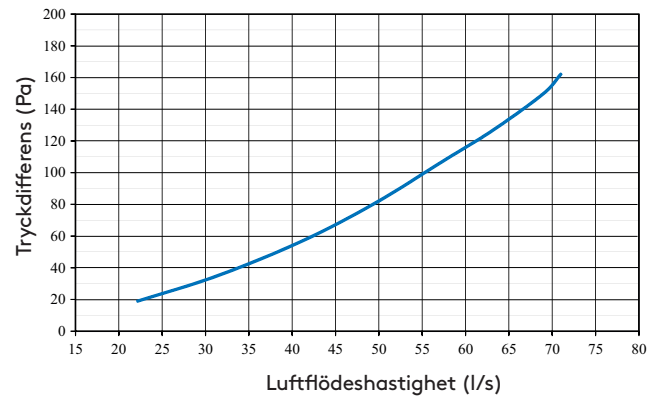

Forcerad ventilation