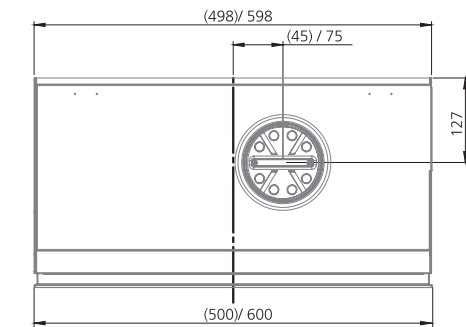

Tekniska specifikationer

Mått

Salsa (alla modeller), sidovy

Salsa Smart

*Fettfiltrens avstånd från kanten

Salsa Central

CAVH ljuddämpare inkluderad som standard

*Fettfiltrens avstånd från kanten