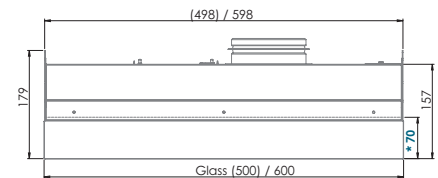

Tekniska specifikationer

Mått

Salsa (alla modeller), sidovy

Salsa Smart

*Fettfiltrens avstånd från kanten

Salsa Central

CAVH ljuddämpare inkluderad som standard

*Fettfiltrens avstånd från kanten