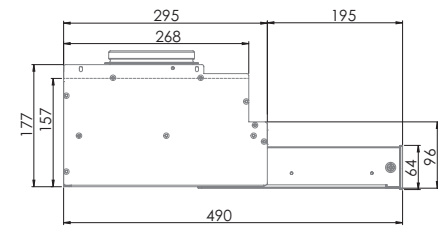

Tekniska specifikationer

Mått

Salsa (alla modeller), sidovy