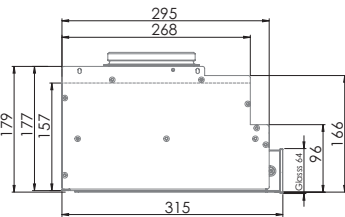

Tekniska specifikationer

Mått

Salsa (alla modeller), sidovy