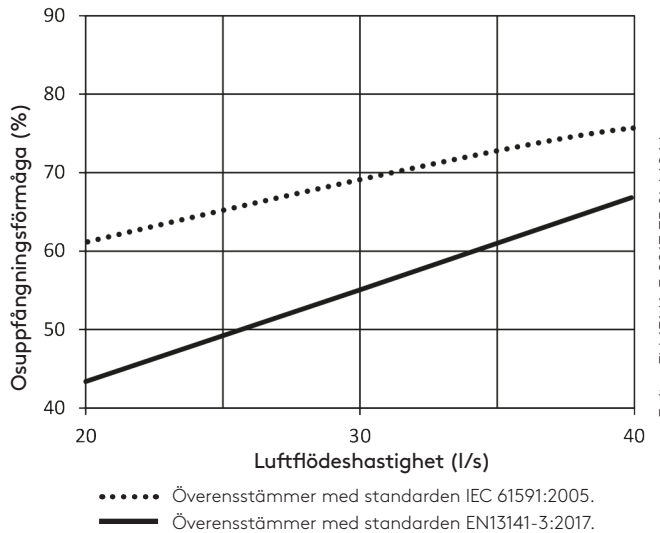

Tekniska specifikationer

Mått

Salsa (alla modeller), sidovy

Salsa Smart

*Fettfiltrens avstånd från kanten

Salsa Central

CAVH ljuddämpare inkluderad som standard

*Fettfiltrens avstånd från kanten

Grundventilation Öppna hål i spjället

Forcerad ventilation

Osuppfångningsförmåga

Enligt EN 13141-3:2017 75 % / 48 l/s
Alla mätningar utförda på 60 cm höjd.

CAVH insteringsdiagram vid forcerad ventilation

**Smart
Vit/vit glas**