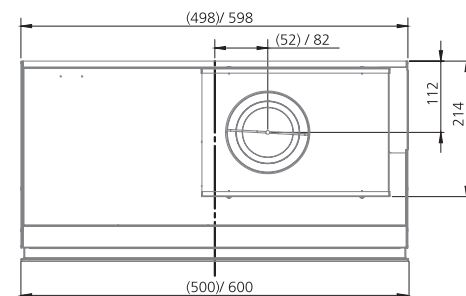

Tekniska specifikationer

Mått

Salsa (alla modeller), sidovy

Salsa Smart

*Fettfiltrens avstånd från kanten

Salsa Central

CAVH ljuddämpare inkluderad som standard

*Fettfiltrens avstånd från kanten