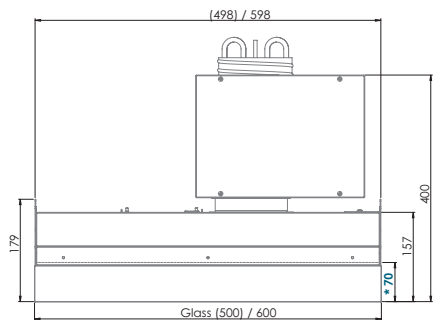

Tekniska specifikationer

Mått

Salsa (alla modeller), sidovy

Salsa Smart

*Fettfiltrens avstånd från kanten

Salsa Central

CAVH ljuddämpare inkluderad som standard

*Fettfiltrens avstånd från kanten