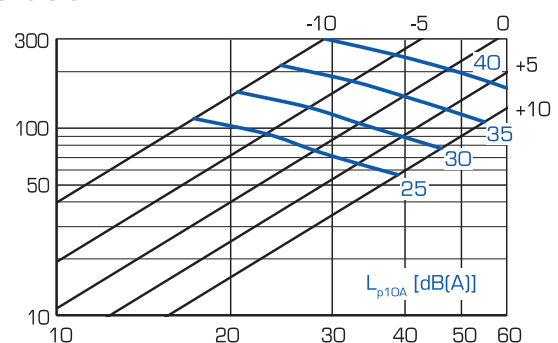

Grundventilation Öppna hål i spjället

Forcerad ventilation

Osuppfångningsförmåga

Enligt EN 13141-3:2017 75 % / 48 l/s
Alla mätningar utförda på 60 cm höjd.

CAVH insteringsdiagram vid forcerad ventilation

**Smart
Vit/vit glas**