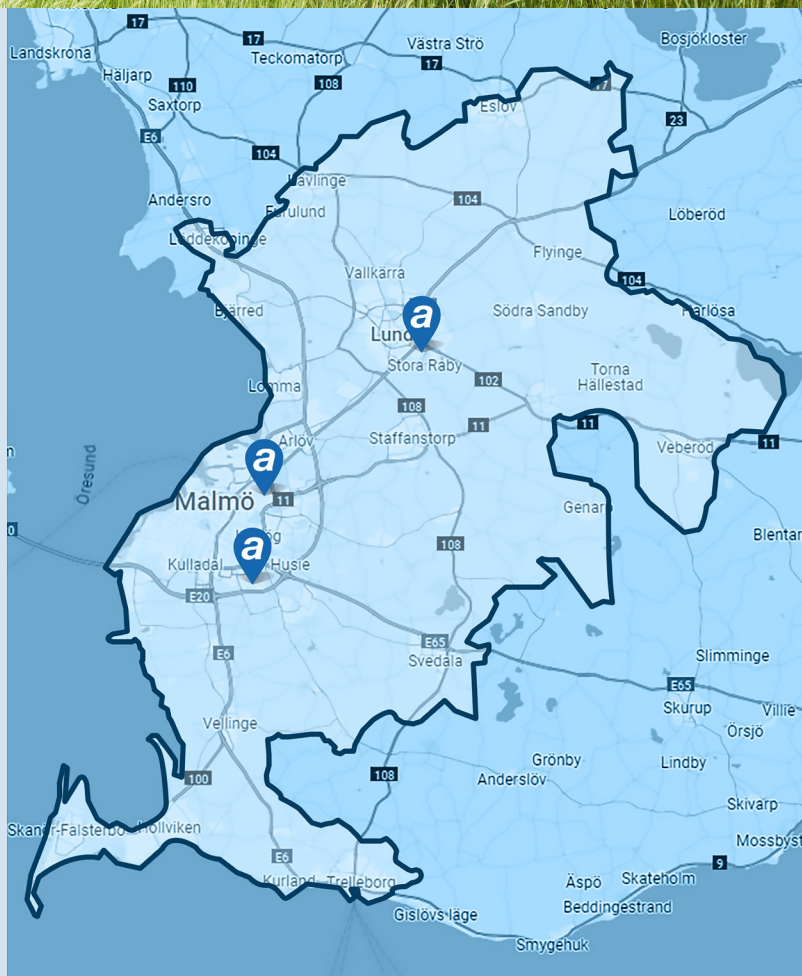

Max 0,25 m³, 50 kg i totalvikt och 25 kg per kolla. Möjlighet att skicka upp till 7 kollar per sändning. För långgods upp till 3 meter tillkommer en kostnad på 50:-. Område som omfattas, se karta. Vi reserverar oss för eventuellt slutsålda varor.

ahlsell
gör det enklare att vara proffs